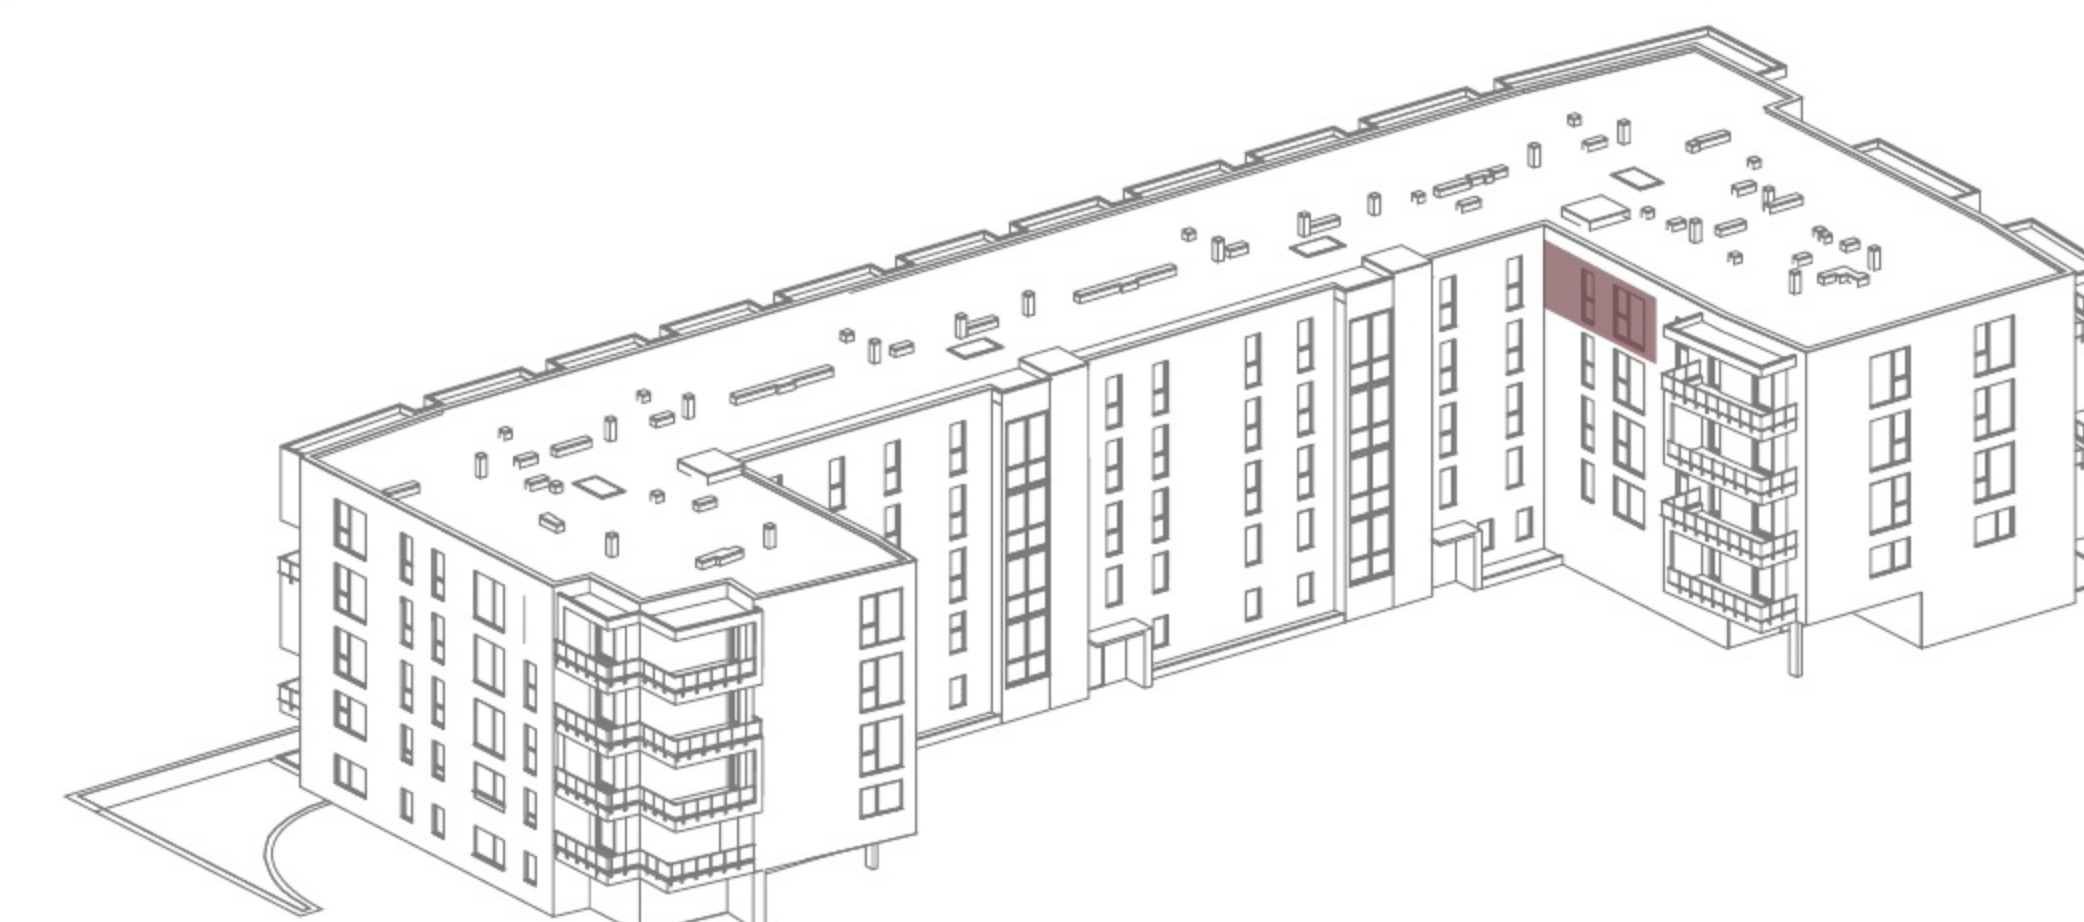

STAN 69

4. Kat | 35.79 m<sup>2</sup>

1.	Hodnik	3.67 m <sup>2</sup>
2.	Kupaonica	4.02 m <sup>2</sup>
3.	Dnevni boravak	17.09 m <sup>2</sup>
4.	Spavaća soba	11.01 m <sup>2</sup>
<b>Ukupno:</b>		<b>35.79 m<sup>2</sup></b>
5.	Spremište	
6.	Parking	

0 1 2 3 m

Ovo je idejni prikaz. Na ovaj način prodavatelj želi približiti potencijalne mogućnosti opremanja nekretnine, ali ne osigurava njezino opremanje. Detalji prikazani na slici ne predstavljaju jamstvo ili izjavu prodavatelja u pogledu izvedenog stanja. Izvedeno stanje može varirati.